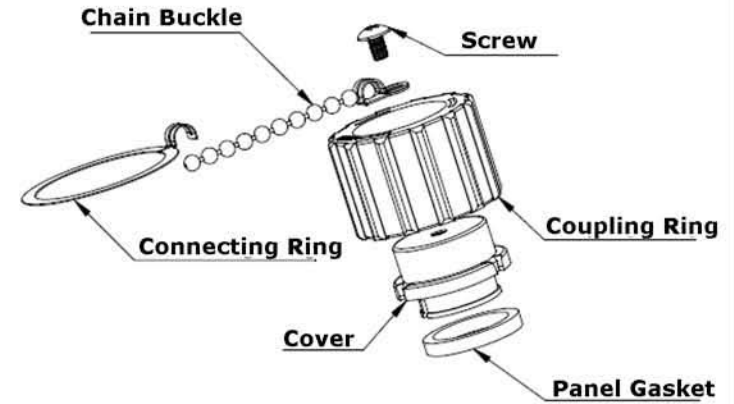

CAP-WTP-QR-SHLDMT

UNIT: mm (Inch)

RoHS COMPLIANT

ute
electronic gmbh & co. kg

U.T.E. Electronic GmbH & Co. KG

Tel.: +49 (0) 2302 28 28 3-0

Fax: +49 (0) 2302 28 28 3-10

www.ute.de info@ute.de