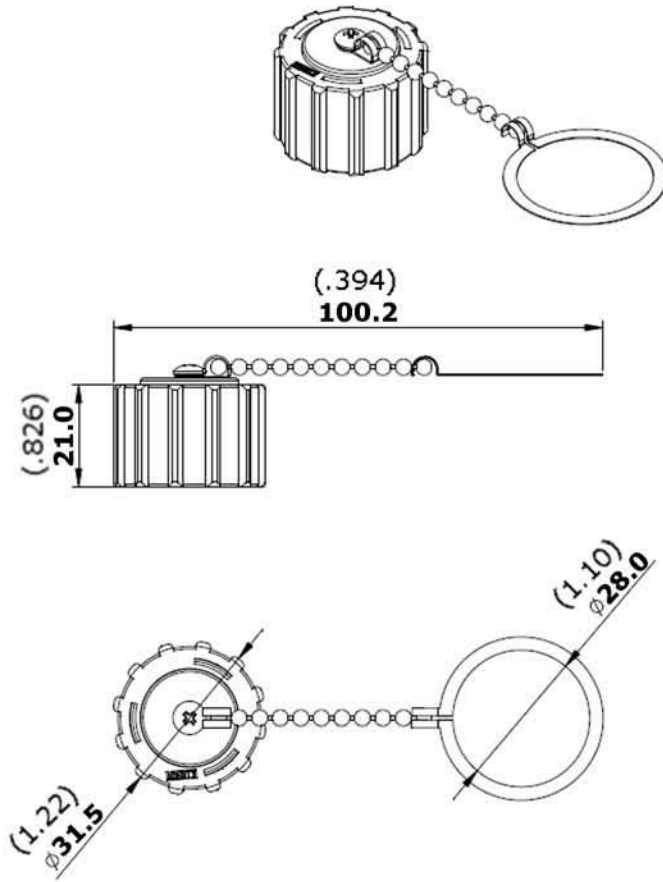

CAP-WTP-QR-SHLDMT

UNIT: mm (Inch)

RoHS COMPLIANT

ute
electronic gmbh & co. kg

U.T.E. Electronic GmbH & Co. KG

Tel.: +49 (0) 2302 28 28 3-0

Fax: +49 (0) 2302 28 28 3-10

www.ute.de info@ute.de