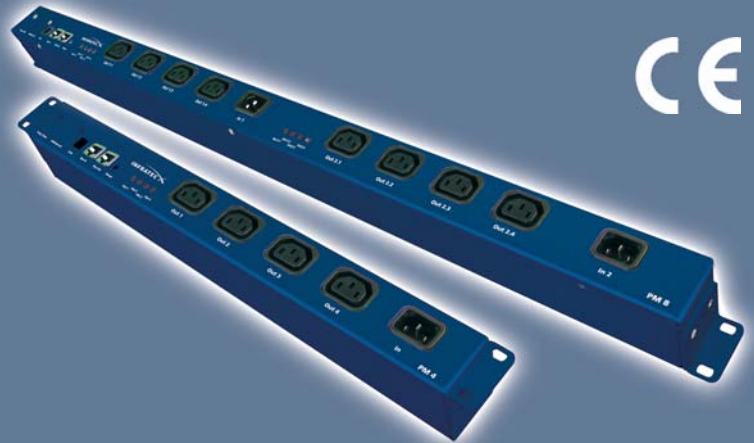

Power Management - seriell

PRS PM 4 + PRS PM 8

Power Management System

Volle Kontrolle durch schaltbare Steckdosenleisten

Die schaltbaren Steckdosenleisten PM4 und PM8 erlauben, remote das Ein- und Ausschalten von Verbrauchern und sind als 4fach oder 8fach Steckdosenleiste lieferbar. Die Ansteuerung erfolgt entweder über die serielle Schnittstelle. Die Steckdosenleisten verfügen über schaltbare Kaltgeräte-Einzelsteckdosen wodurch der Schaltzustand jeder einzelnen Dose auch während und nach einem Stromausfall erhalten bleibt. Die Energieversorgung der 8 Port Variante kann redundant durch zwei unterschiedliche Phasen erfolgen. Somit können auch Server mit mehreren Netzteilen gesteuert werden ohne die Redundanz zu verlieren. Über ein integriertes Bus-System lassen sich bis zu 32 Steckdosenleisten kaskadieren. Die Kaskadierung erfolgt mit Standard RJ45 Patchkabel über einem RS 485-BUS. Über die serielle Schnittstelle ist auch eine Steuerung mittels Terminalserver oder Modemanbindung möglich.

Alle Merkmale im Überblick

- Ein- und Ausschalten von Verbrauchern von Remote
- Ansteuerung über serielle Schnittstelle
- Ansteuerungs-Software und Protokoll inklusive Quelltext für Linux und DOS können kostenlos geladen werden
- schaltbare Kaltgeräte-Einzelsteckdosen -> Schaltzustand bleibt bei Stromausfall erhalten
- LED-Statusanzeige
- integriertes Bus-System für bis zu 32 Dosenleisten
- Steuerung mittels Terminalserver oder Modemanbindung
- PM4 für Einbau in 19 Zoll Schrank vorbereitet (1 HE)