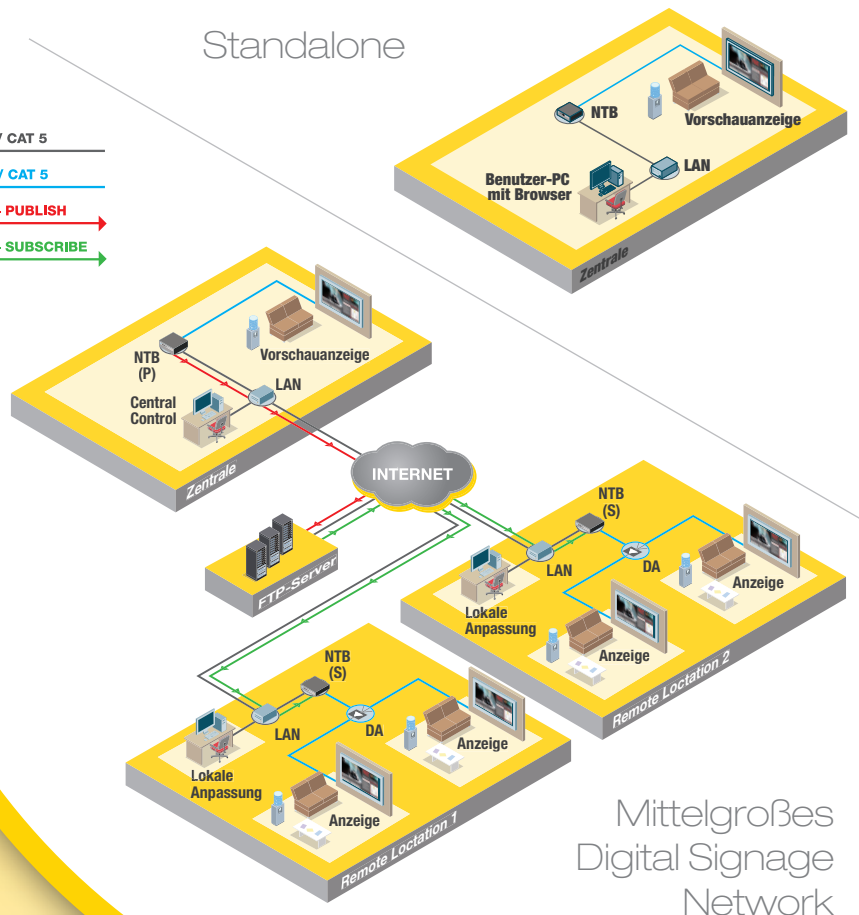

NTB610/615

Bei ONELAN Net-Top-Boxen (NTBs) handelt es sich um eine Reihe von Digital Signage (DS) Media Player-Geräten für verschiedene Anwendungen in Digital Signage Netzwerken (DSN).

In Standalone-Situationen muss der DS-Player eine Schnittstelle für Medienplanung und Medienwiedergabe haben. Bei Netzwerk (DSN)-Anwendungen muss es auch möglich sein, Medien über das Weltverkehrsnetz (WAN) verbreiten zu können. Die NTB-Serie bietet all diese Funktionen mit dem Media-Player und auch Netzwerksicherheit und Softwareupdates.

NTB610:
Kein TV-Tuner

NTB615:
Beinhaltet einen TV-Tuner

ONELAN
DIGITAL SIGNAGE SOLUTIONS

Jedes Gerät in der Serie kann mit anderen ONELAN NTBs aus der Produktreihe kombiniert werden, um eine kosteneffektive Lösung für große Netzwerke zu schaffen.

- LAN / CAT 5
- VGA / CAT 5
- FTP - PUBLISH
- FTP - SUBSCRIBE

Mittelgroßes Digital Signage Network

Jahrhundert die Serie – NTB610/615 Spezifikationen

Gehäuse	- Desktopgehäuse 280 x 77 x 268mm - 2-Einheiten-Rackmontagesatz - optional - Wandanbringungssatz - optional
Prozessor	Intel Atom
Speicher	- Systemspeicher - 1024 MB RAM - Systemmedienspeicher - 80 GB
Leistung	180W interne Stromversorgungseinheit (PSU) mit Leistungsfaktorkorrektur (PFC)
LAN-Interface	1000/100/10 BaseT
Video-Ausgang	- VAG, Auflösung 2048 x 1536 über 15 'D' - 4 x 3, 5 x 4 und 16 x 9 Modi - Quer- und Hochformat
Audio In/Out	3,5 mm Buchse - Stereo Analog, Line Level
Anzeigenlay-out-Verwaltung	- Beliebig viele Layouts für die Wochenzeitplanung - Beliebig viele Zonen (1 Video) mit unabhängigen Wiedergabelisten - Wiedergabelistenverwaltung durch expliziten Medienbezug - Wiedergabelistenverwaltung durch Ordner-Mitgliedschaft - Automatische Interzonen-Synchronisation (Captioning) - Umfangreiche lokale und entfernte Medienverwaltung (optional)
Netzwerkverwaltung	Über ONELAN NSM. Windows management application (optional)